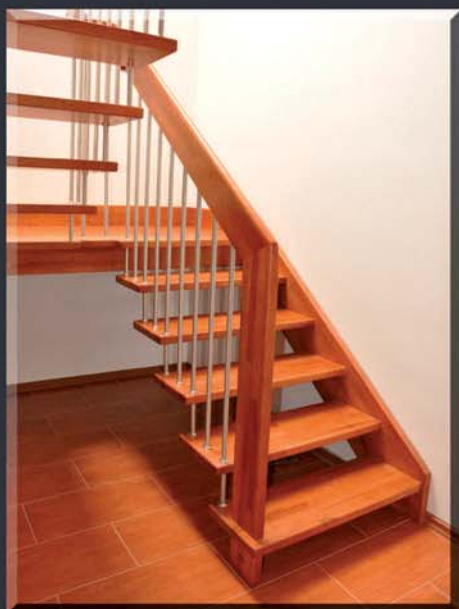

S NÁMI ZAČÍNÁTE BYDLET

- Schody a zábradlí
- Dveře zárubně
- Podlahy - PVC, vinyl
- Nábytek na zakázku
- Kuchyně
- Vestavné skříně

TRUHLÁŘSTVÍ-MITA s.r.o
Nově otevřená vzorkovna Kozlany 115
mobil: 604 850 387, 603 792 148